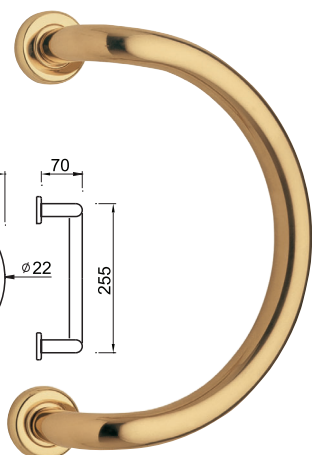

111MSR

- 111MSR46 LV - ottone lucido
- 111MSR46 PVD ORO - ottone lucido garantito
- 111MSR46 BG - bronzo graffiato
- 111MSR46 OC - ottone cromato
- 111MSR46 OSC - ottone satinato cromato