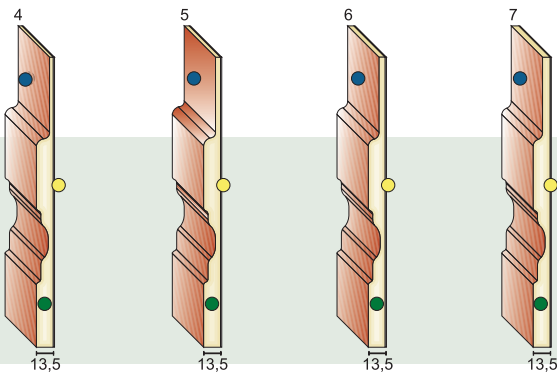

### Versione in Alluminio

- garantiti sia per esterno che per interno
- ad incisione o a rilievo

**Anima:** M.D.F. Idrorepellente bilanciato con lamiera in alluminio.

**Misure:** fino a 970 x 2200 standard  
 fino a 1100 x 2300 Extra 1  
 fino a 1220 x 2500 Extra 2

### Versione in Acciaio PVC

- garantiti sia per esterno che per interno
- ad incisione o a rilievo

**Anima:** M.D.F. Idrorepellente con bilanciatura in alluminio 5/10.

**Misure:** fino a 1000 x 2200.

● Lamiera acciaio rivestita con Pellicola PVC