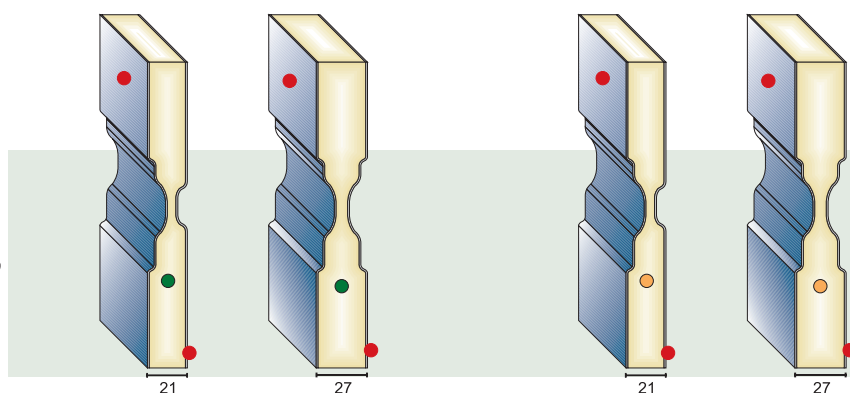

Mono Bugna Inciso
con Retro Figurato
mm. 1000 x 2200 x 21

Doppia Bugna Inciso
mm. 1000 x 2200 x 27

Scuretto Inciso
Retro liscio o rilievo,
varie misure e spessori.

Anima: M.D.F. Pantografato Idrorepellente o Corafoam.

Faccia: Ornamentale in alluminio mm.1,2 stampata e decorata.

- Lamiera 12/10 bugnata verniciata
- M.D.F. idrorepellente pantografato
- Corafoam