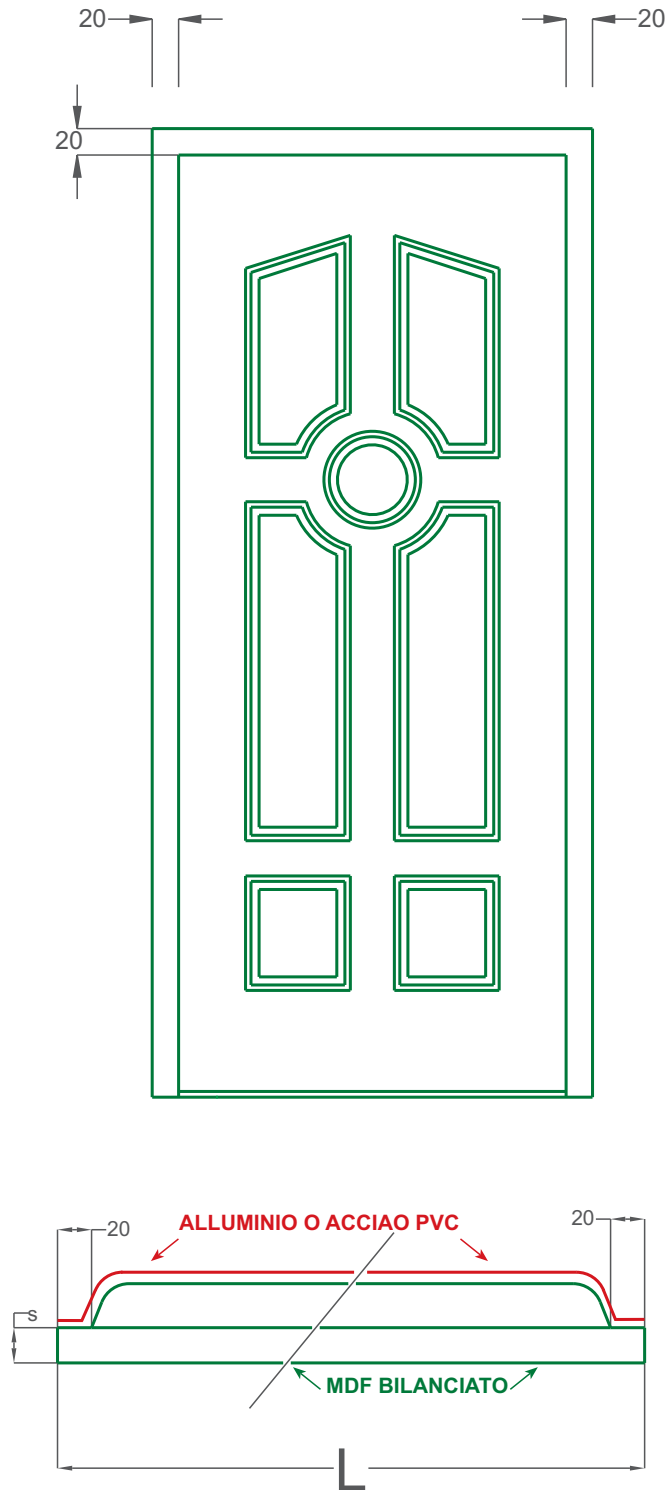

Pannelli per rivestimento porte blindate.

Schema di lavorazione

Configurazione
A: Ribasso a richiesta
sui tre lati e canaletto
lato inferiore.

S _____