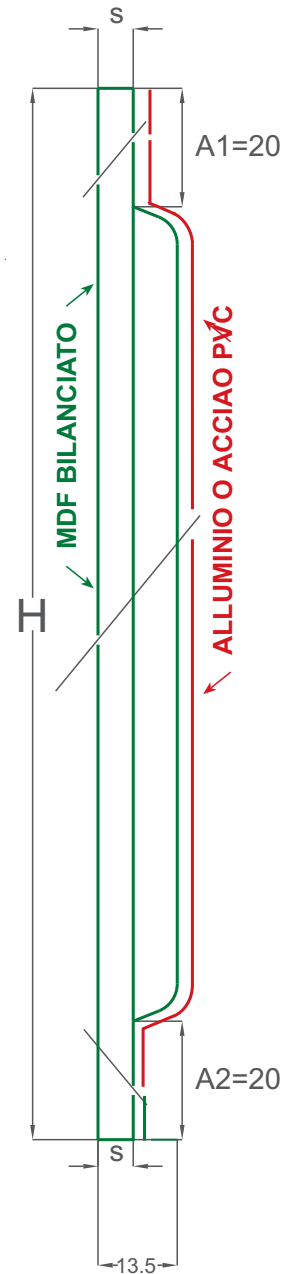

### Versione in Alluminio

- garantiti sia per esterno che per interno
- ad incisione o a rilievo

**Anima:** M.D.F. Idrorepellente bilanciato con lamiera in alluminio.

**Misure:** fino a 970 x 2200 standard  
 fino a 1100 x 2300 Extra 1  
 fino a 1220 x 2500 Extra 2

### Versione in Acciaio PVC

- garantiti sia per esterno che per interno
- ad incisione o a rilievo

**Anima:** M.D.F. Idrorepellente con bilanciatura in alluminio 5/10.

**Misure:** fino a 1000 x 2200.

● Lamiera acciaio rivestita con Pellicola PVC

● Bilanciatura in alluminio 5/10

● MDF idrorepellente

### Schema di lavorazione

Configurazione  
A: Ribasso a richiesta  
sui tre lati e canaletto  
lato inferiore.

S \_\_\_\_\_

Configurazione  
B: Ribasso a richiesta  
sui quattro lati.

S \_\_\_\_\_