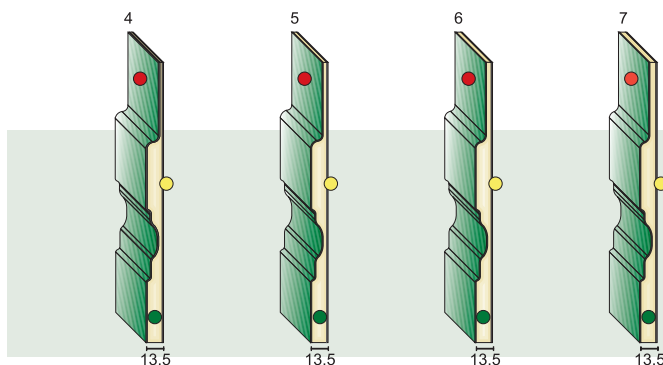

- Lamiera 12/10 bugnata verniciata
- Bilanciamento lamiera in alluminio 5/10
- MDF idrorepellente