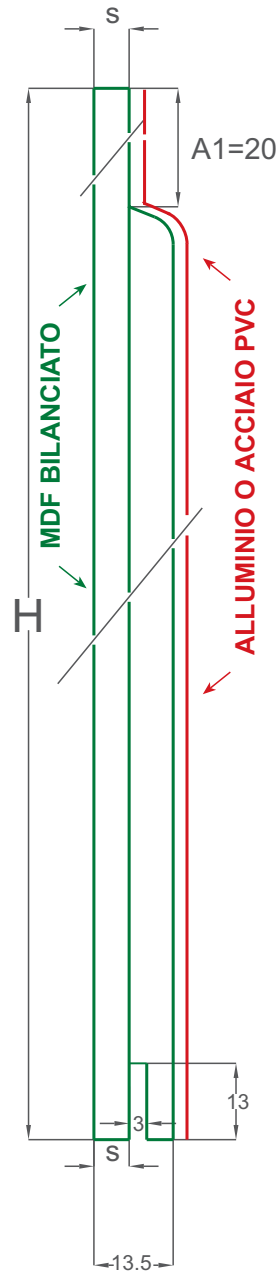

### Versione in Alluminio

- garantiti sia per esterno che per interno
- ad incisione o a rilievo

**Anima:** M.D.F. Idrorepellente bilanciato con lamiera in alluminio.

**Misure:** fino a 970 x 2200 standard  
 fino a 1100 x 2300 Extra 1  
 fino a 1220 x 2500 Extra 2

### Versione in Acciaio PVC

- garantiti sia per esterno che per interno
- ad incisione o a rilievo

**Anima:** M.D.F. Idrorepellente con bilanciatura in alluminio 5/10.

**Misure:** fino a 1000 x 2200.

● Lamiera acciaio rivestita con Pellicola PVC

### Schema di lavorazione

Configurazione  
A: Ribasso a richiesta  
sui tre lati e canaletto  
lato inferiore.

S \_\_\_\_\_

Configurazione  
B: Ribasso a richiesta  
sui quattro lati.

S \_\_\_\_\_

## Pannelli modulari.

Mono Bugna Inciso  
con Retro Figurato  
mm. 1000 x 2200 x 21

Doppia Bugna Inciso  
mm. 1000 x 2200 x 27

Scuretto Inciso  
Retro liscio o rilievo,  
varie misure e spessori.

**Anima:** M.D.F. Pantografato Idrorepellente o Corafoam.